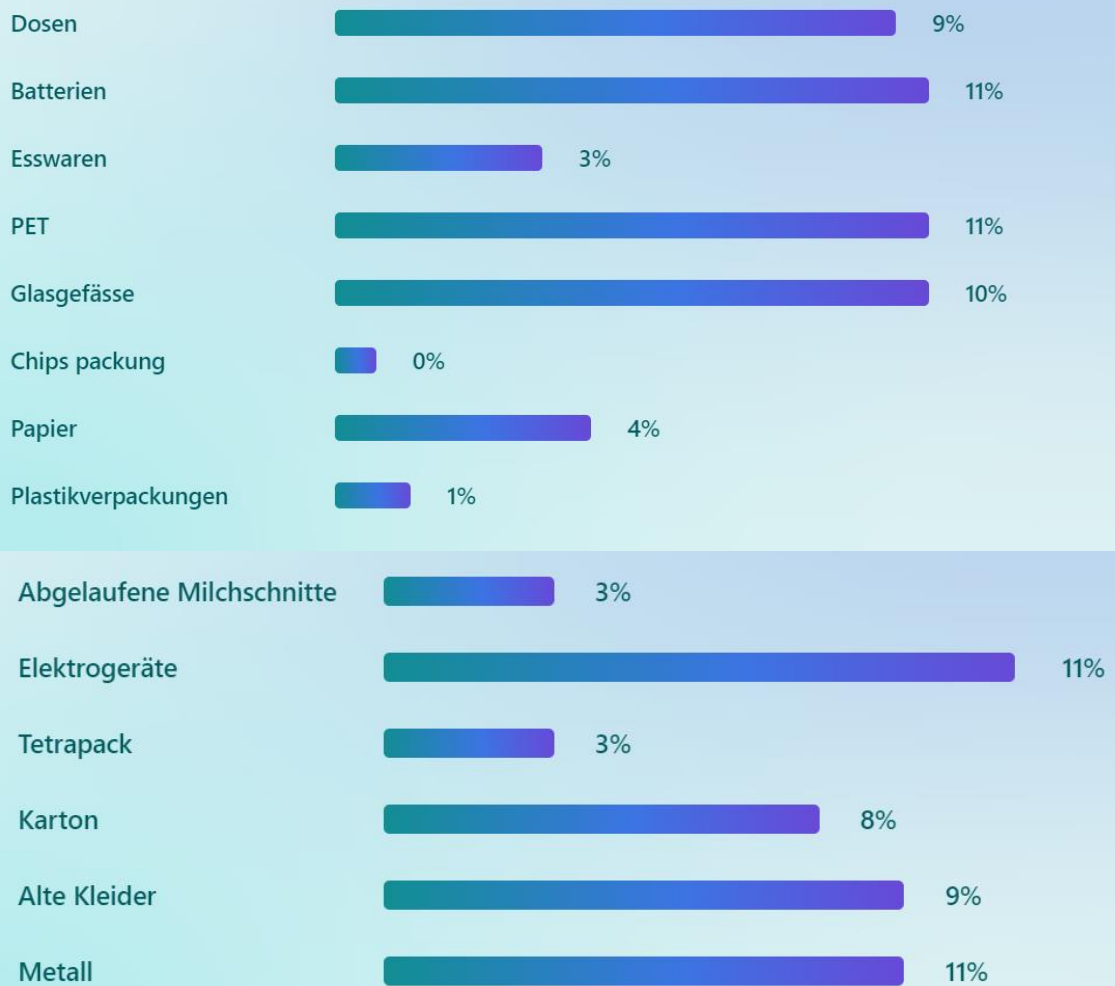

# Link zur Umfrage:

<https://forms.office.com/Pages/DesignPageV2.aspx?subpage=design&FormId=DsLgt9BiQUmri-BCZgVliibe6StNhCFFhkxpDNPooJ5UOUpaSklySzJYU05UUFcxMkdLTFpHQ1JZUC4u&Token=c12131486b434a1ab34e08937e85b582>

## Umfrage im Schulhaus

Wir haben zwei Klassen befragt (51P). Sie mussten 4 Fragen auf dem Handy beantworten.

Die Mehrheit der befragten wirft die leeren Flaschen in den PET-Mülleimer. Dennoch gibt es noch 4% die ihre Flaschen auf den Boden werfen und die Umwelt somit beschmutzen. Wir hoffen, dass diese 4% möglichst auf 0% sinken damit wir unsere Heimat zusammen aufräumen und sauber behalten.

## Was werfen sie nicht in den normalen Abfall ?

Wir sind uns nicht ganz sicher ob die Schüler/innen die Frage richtig verstanden haben. Man konnte eben mehrere Möglichkeiten ankreuzen, aber die Schüler/innen haben alle nur eine Antwort angekreuzt.