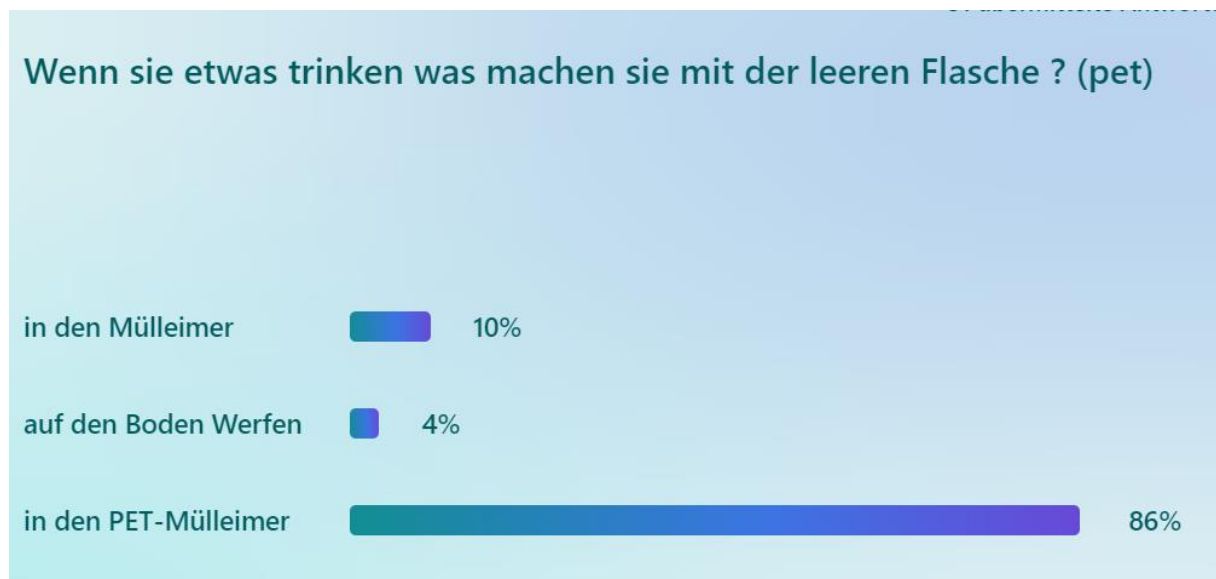

# Link zur Umfrage:

<https://forms.office.com/Pages/DesignPageV2.aspx?subpage=design&FormId=DsLgt9BiQUmri-BCZgVliibe6StNhCFFhkxpDNPooJ5UOUpaSklySzJYU05UUFcxMkdLTFpHQ1JZUC4u&Token=c12131486b434a1ab34e08937e85b582>

## Umfrage im Schulhaus

Wir haben zwei Klassen befragt (51P). Sie mussten 4 Fragen auf dem Handy beantworten.

Die Mehrheit der befragten wirft die leeren Flaschen in den PET-Mülleimer. Dennoch gibt es noch 4% die ihre Flaschen auf den Boden werfen und die Umwelt somit beschmutzen. Wir hoffen, dass diese 4% möglichst auf 0% sinken damit wir unsere Heimat zusammen aufräumen und sauber behalten.

## Was werfen sie nicht in den normalen Abfall ?

Wir sind uns nicht ganz sicher ob die Schüler/innen die Frage richtig verstanden haben. Man konnte eben mehrere Möglichkeiten ankreuzen, aber die Schüler/innen haben alle nur eine Antwort angekreuzt.